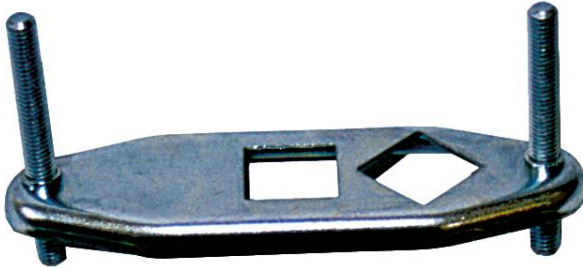

Accessoires pompes ANNOVI REVERBERI

Etrier fixation manomètre ABS 300 bars diam 50 G 1/4M postérieur

Ref. ID-WK1184890

Cet étrier peut servir pour tous types de manomètres avec fixation postérieure.

Données techniques

Type de matière		Acier galvanisé
Diamètre extérieur	Millimètres (mm)	50