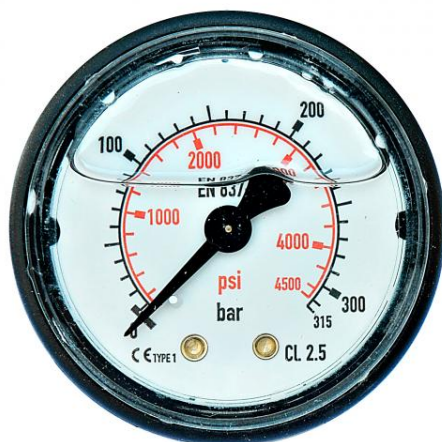

Accessoires pompes ANNOVI REVERBERI

Manomètre ABS 300 bars diam 50G 1/4 M raccord postérieur

Ref. 510141

Ce type de flexible manomètre peut être monté sur divers modèles de NHP.

Données techniques

Pression max	Bar (Bar)	300
Type de matière		ABS, laiton
Raccord entrée HP		G 1/4 M
Diamètre extérieur	Millimètres (mm)	50
Position fixation		Arrière