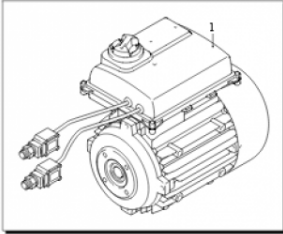

Pompes et moteurs ANNOVI REVERBERI

Moteur pompe 230 volts 7.4kw

Ref. AR-45273

Moteur pour utilisation sur les unités de lavage haute pression.

← 45273

Données techniques

Version arbre		Femelle
Nombre tours	<i>tr/mn (tr/mn)</i>	1450
Puissance moteur	<i>kilovoltampère (kVA)</i>	7.4
Puissance moteur	<i>cheval-vapeur (hp)</i>	10
Type de matière		Laiton, aluminium, acier
Voltage	<i>Volt (V)</i>	400
Fréquence	<i>Hertz (Hz)</i>	50