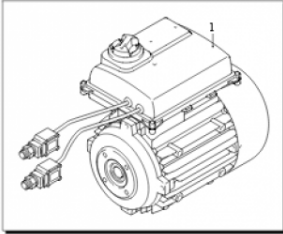

Pompes et moteurs ANNOVI REVERBERI

Moteur pompe 230 volts 3.6kw

Ref. AR-45225

Moteur pour utilisation sur les unités de lavage haute pression.

↶ 45225

Données techniques

Version arbre		Femelle
Nombre tours	<i>tr/mn (tr/mn)</i>	1450
Puissance moteur	<i>kilovoltampère (kVA)</i>	3.6
Puissance moteur	<i>cheval-vapeur (hp)</i>	4.9
Type de matière		Laiton, aluminium, acier
Voltage	<i>Volt (V)</i>	230
Fréquence	<i>Hertz (Hz)</i>	50