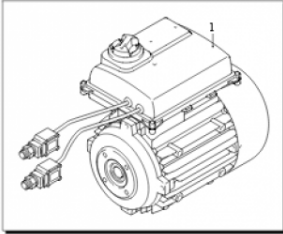

Pompes et moteurs ANNOVI REVERBERI

Moteur pompe 230 volts 3.6kw

Ref. AR-44859

Moteur pour utilisation sur les unités de lavage haute pression.

↶ 45225

Données techniques

Version arbre		Femelle
Nombre tours	<i>tr/mn (tr/mn)</i>	1450
Puissance moteur	<i>kilovoltampère (kVA)</i>	3.6
Puissance moteur	<i>cheval-vapeur (hp)</i>	4.9
Type de matière		Laiton, aluminium, acier
Voltage	<i>Volt (V)</i>	230
Fréquence	<i>Hertz (Hz)</i>	50